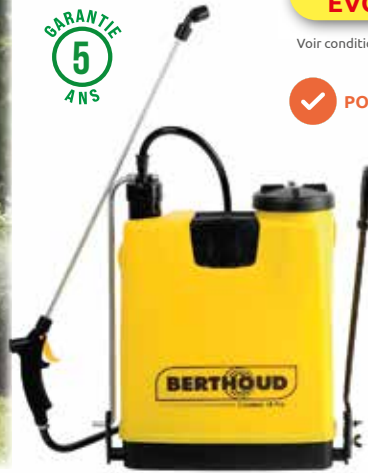

✓ SPÉCIAL COURS, ALLÉES, TERRASSES

FABRIQUE EN FRANCE

BARANTIE 5 ANS

1 PULVÉRISATEUR T1L ÉVOLUTION OFFERT

Voir conditions sur www.offres-berthoud-hozelock.fr

✓ POUR GRANDES SURFACES

149€₉₀ BERTHOUD

PULVÉRISATEUR À DOS COSMOS PRO 18 L

À pression entretenue. Cuve translucide avec réservoir large ouverture. Lance alu 60 cm. Buse réglable. Levier réversible droitier/ gaucher. Mélangeur de produit intégré. Bretelles renforcées en mousse et réglables (21377)