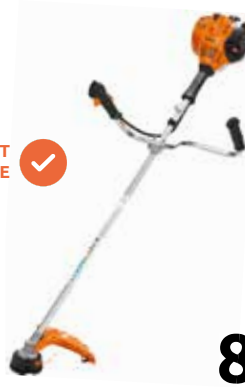

DÉBROUSSAILLEUSE THERMIQUE FS 55

Moteur 2 temps. 27.2 cm³. 750 W.
Lame 8 dents. Tête Trimcut 31-2 et
couteau herbes 8 dents. Démarrage
facile avec pompe d'amorçage.
Poids 4.9 kg (923187)

ROBUSTE ET
CONFORTABLE

429€

DÉBROUSSAILLEUSE THERMIQUE FS 70C-E

Moteur 2 temps. 27.2 cm³. 900 W.
Avec tête Autocut C26-2 et couteau
herbes 8 dents. Harnais double.
Démarrage facile ERGO-START.
Poids 5.4 kg (923189)