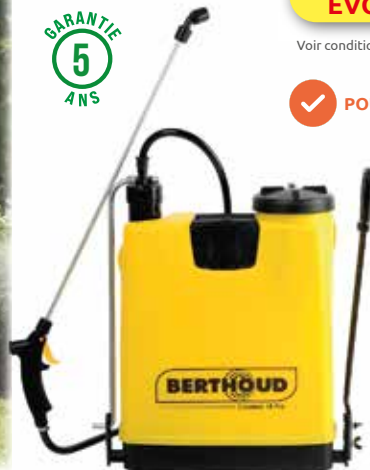

FABRIQUE EN FRANCE
GARANTIE 5 ANS

1 PULVÉRISATEUR T1L ÉVOLUTION OFFERT

✓ POUR GRANDES SURFACES

149€₉₀

BERTHOUD

PULVÉRISATEUR À DOS COSMOS PRO 18 L

À pression entretenue. Cuve translucide avec réservoir large ouverture. Lance alu 60 cm. Buse réglable. Levier réversible droitier/ gaucher. Mélangeur de produit intégré. Bretelles renforcées en mousse et réglables (21377)

LES ANTI-NUISIBLES

UTILISABLE en AGRICULTURE BIOLOGIQUE

11€₈₀

LES 12 SACHETS

INSECTICIDE VERS ET CHENILLES

Biologique. Élimine les vers et chenilles dont la pyrale du buis la processionnaire du pin et du chêne, la teigne de l'olivier. AMM n°2150417. Composition : 540 g/kg de bacillus thuringiensis. La boîte de 12 sachets de 2.5 g soit 30 g. Le kg : 393.33 € (380609)

UTILISABLE en AGRICULTURE BIOLOGIQUE

19€₉₀

INSECTICIDE CHOC CONCENTRÉ 250 ML⁽¹⁾

Contre les insectes nuisibles pour un bon développement des arbres, arbustes d'ornement, cultures florales. AMM n°2090199. Composition : 4.59 g/l pyrèthrine, 825.3 g/l huile de colza. Le litre : 79.6 € (666730)

UTILISABLE en AGRICULTURE BIOLOGIQUE

8€₉₀

LES 6 SACHETS